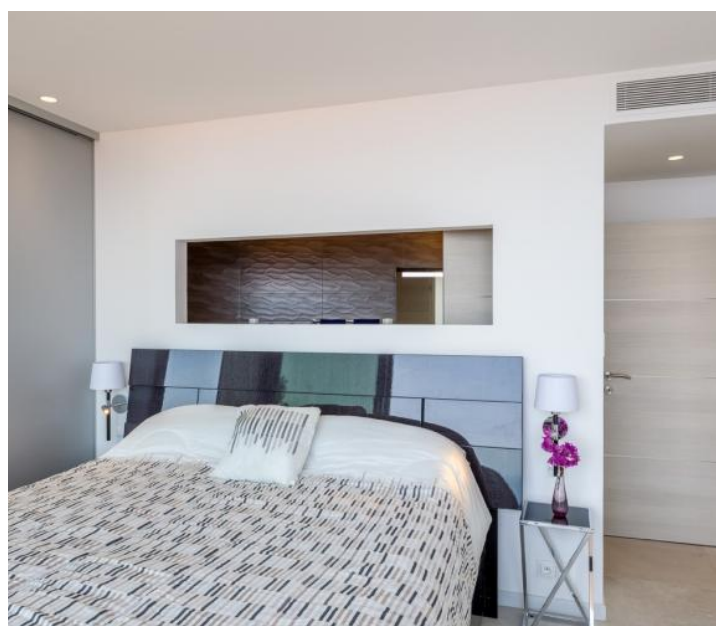

Galerie

Informations techniques

Transaction

Type	Maison/Villa
Référence	LSA-01-23
Charges	N.C
Disponibilité	À convenir

Surfaces

Pièces	5
Chambres	5
Salle de bain	5
Surface habitable	365 m²
Surface du terrain	850 m²