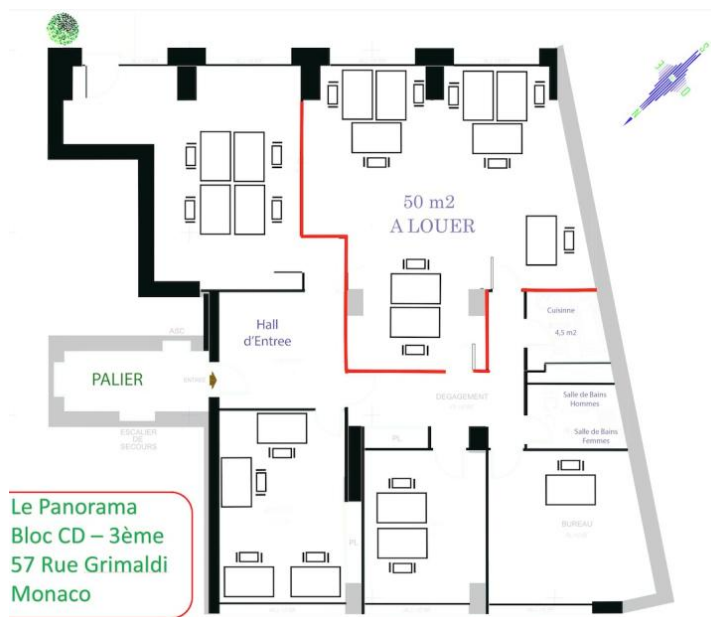

RIVIERA ADDRESS
REDEFINING THE ART OF LIVING

Monaco Grand Prix

BUREAU PANORAMA

Monaco

Loyer net : EUR (€) 6'800

Présentation

Un Bureau de 50 M2 en usage exclusif et totalement utilisable.

+ 30 M2 en usage partagé (Entrée, Cuisine et SDB H/F)

+ 130 M2 de Jardin Privatif (zone extérieure et juxtaposée au Bureau) en usage partagé.

Très lumineux et ensoleillé, vue sur Jardins et Port.

Proche Gare et Bus Monaco/Nice.

POSSIBILITE PARKING EN SUPPLEMENT

50.00 m²
Surface

Galerie

Informations techniques

Transaction

Type	Bureau
Référence	BUREAU AU PANORAMA POUR 10 A 14 PERSO
Charges	N.C
Disponibilité	À convenir

Surfaces

Surface habitable	50 m ²
-------------------	-------------------
