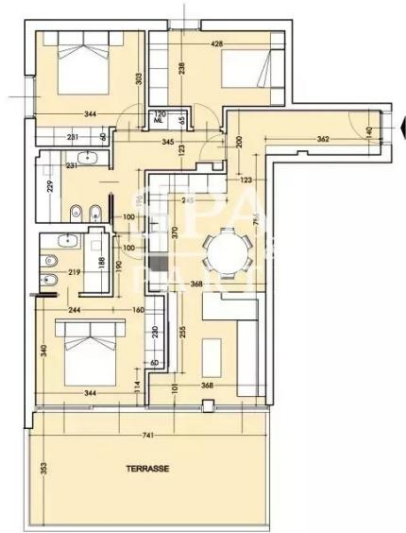

SPARK
&
PARTNERS

Cœur de Cap d'Ail - Appartement 4 pièces - Proche de Monaco

Cap-d'Ail

Prix de vente : EUR (€) 1'694'000

Présentation

Situé à la frontière Monte Carlo, et seulement 10 minutes à pied de la plage renommée "La Mala Beach", Skyview Palace Residences propose exclusivement 15 Appartements de Luxe et des Penthouses avec toit terrasse et piscine privé entourées de végétation, dans un véritable paradis résidentiel et une oasis de paix. Grand standing avec des finitions de haut qualité, grandes terrasses, jardins, piscine extérieur, garages, salle de Gym, Spa, Video surveillance, service de conciergerie privé. Offrant une vue splendide sur la Méditerranée, Skyview Palace reflète un cadre de vie lumineux et offre une vue imprenable sur la mer. Très rare opportunité de posséder une Villa ou un Appartement Villa à Cap D'Ail. Cet appartement de 4 pièces se compose d'un séjour/cuisine américaine sur mesure, 3 belles chambres et 2 salles de bains, ainsi que d'une terrasse de la superficie de 28.82 m². Les garages sont vendus séparément.

86.40 m²
Surface

4.00
Pièces

3
Chambres

Galerie

Informations techniques

Transaction

Type	Appartement
Référence	82422499
Disponibilité	À convenir

Surfaces

Pièces	4
Chambres	3
Salle de bain	2
Surface habitable	86 m ²

Bâtiment

Exposition	Sud
Étage	1
