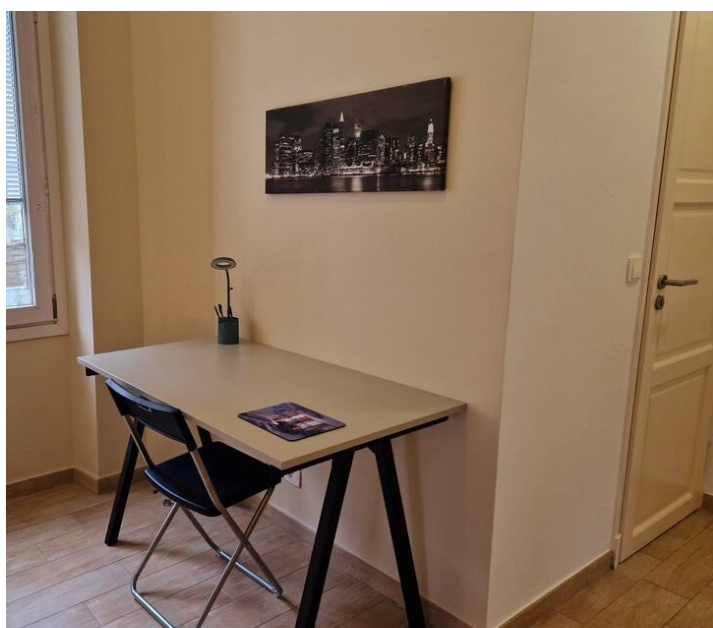

Appartement 108 m² - Rue Pasteur

Beausoleil

Prix : Prix sur demande

Présentation

Cet élégant appartement, seul sur son palier, séduit par sa luminosité et ses volumes généreux. Sur 108 m², il offre une vaste pièce à vivre de 48 m² avec cuisine ouverte, salon et salle à manger, deux chambres dont une suite parentale de 25 m² avec salle de bain attenante et un espace modulable idéal pour dressing ou chambre d'enfant. Un bureau, une buanderie et quatre balcons complètent ce bien rare. Entièrement repeint en 2024, il bénéficie d'une climatisation réversible et d'une belle vue mer. Un lieu de vie spacieux et raffiné, à deux pas de Monaco.

108.00 m²
Surface

2
Chambres

Galerie

Informations techniques

Transaction

Type	Appartement
Disponibilité	À convenir

Surfaces

Chambres	2
Salle de bain	2
Surface habitable	108 m ²