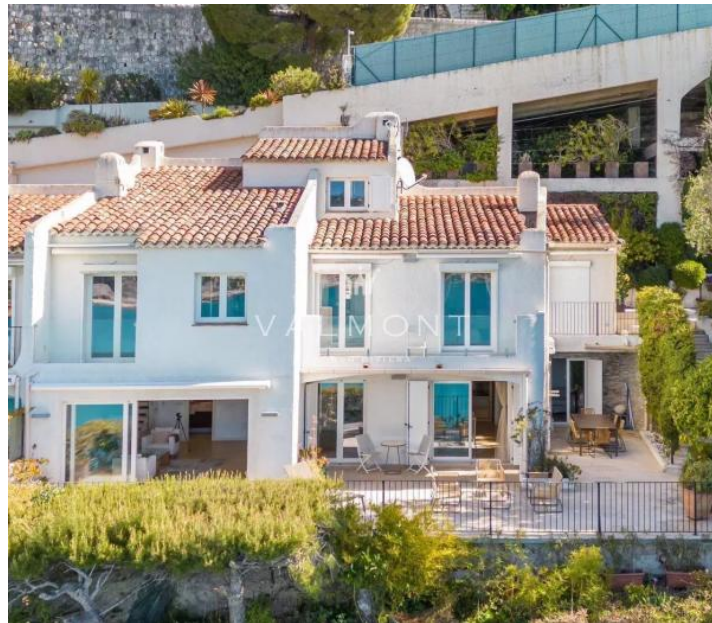

VALMONT

CHARMANTE MAISON EN BORD DE MER AVEC VUE PANORAMIQUE SUR LA MER

Villefranche-sur-Mer

Prix de vente : EUR (€) 3'900'000

Présentation

VILLEFRANCHE-SUR-MER : Située en première ligne à Villefranche-sur-Mer, cette maison mitoyenne de 215 m² a été entièrement rénovée il y a quelques années. L'étage supérieur dispose de quatre chambres, chacune avec une salle de bain en marbre et un balcon. Au rez-de-chaussée, un vaste espace de vie et de réception s'ouvre sur une cuisine ouverte entièrement équipée. Ce niveau comprend également une petite chambre et une buanderie. À l'extérieur, un grand jacuzzi pour 6 à 8 personnes offre un espace idéal pour la détente. Un double garage ainsi qu'une place de stationnement supplémentaire apportent un confort appréciable à cette propriété d'exception.

215.00 m²
Surface

5
Chambres

Galerie

Informations techniques

Transaction

Type	Maison/Villa
Référence	V547
Disponibilité	À convenir

Surfaces

Chambres	5
Salle de bain	4
Surface habitable	215 m ²