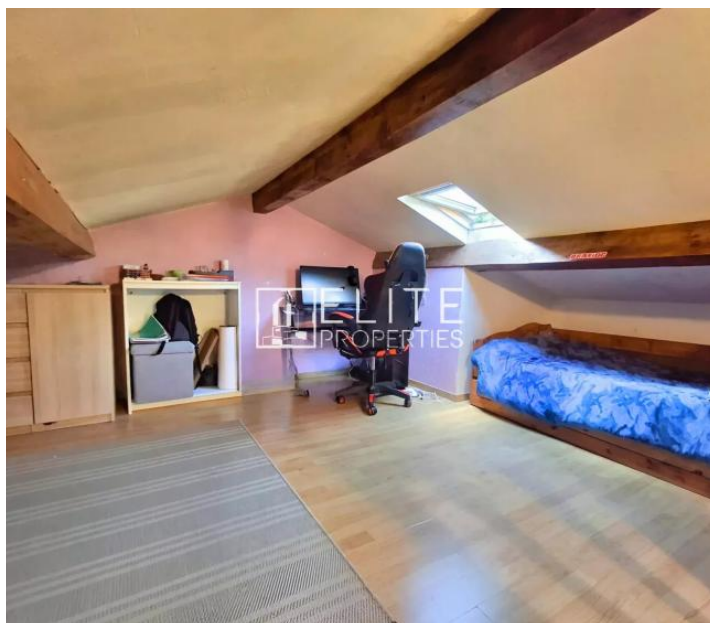

ELITE
PROPERTIES

Grasse - 3 pièces de 67 m²

Grasse

Prix de vente : EUR (€) 185'000

Présentation

Appartement 3 pièces au dernier étage Situé au 1er et dernier étage, découvrez cet appartement de 3 pièces de 67 m² (49 m² carrez + mezzanine) Il se compose d'une entrée avec vestibule, d'une cuisine aménagée et équipée, de deux chambres dont une en mezzanine, d'une salle de douche et de WC. Vous apprécierez également ses espaces annexes : - une cave de 12 m², - un cellier, parfaits pour le rangement. PAS DE CHARGES À l'extérieur, un balcon en enfilade d'environ 8 m² vous permettra de profiter de l'air libre. ? Stationnement gratuit disponible à proximité immédiate de l'appartement. Un abonnement de 20 euros mensuel est possible pour stationner. ? Emplacement idéal, proche de toutes les commodités et des commerces.

67.00 m²
Surface

3.00
Pièces

2
Chambres

Galerie

Informations techniques

Transaction

Type	Appartement
Référence	86214475
Disponibilité	À convenir

Surfaces

Pièces	3
Chambres	2
Salle de bain	1
Surface habitable	67 m ²
Nombre de caves	1

Bâtiment

Exposition	Ouest Sud-ouest
Nombre d'étages	1
Étage	1

Diagnostic de performance énergétique (DPE)