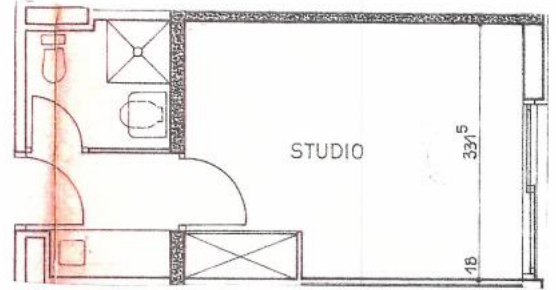

RIVIERAADDRESS
REDEFINING THE ART OF LIVING

CHÂTEAU D'AZUR - STUDIO - LA ROUSSE

Monaco

Prix de vente : EUR (€) 1'250'000

Présentation

Résidence de standing dans le quartier La Rousse, avec un service conciergerie disponible 24h/24 et 7j/7 et une proximité avec les commerces et le centre-ville. Situé au 9ème étage de l'immeuble, ce studio de 25m² bénéficie d'une belle luminosité et vue sur les jardins. Il se compose : - Une kitchenette - Une salle de douche - Une pièce principale avec placard

25.00 m²
Surface

1.00
Pièces

Galerie

Informations techniques

Transaction

Type	Appartement
Référence	EURO12801
Disponibilité	À convenir

Surfaces

Pièces	1
Salle de bain	1
Surface habitable	25 m ²