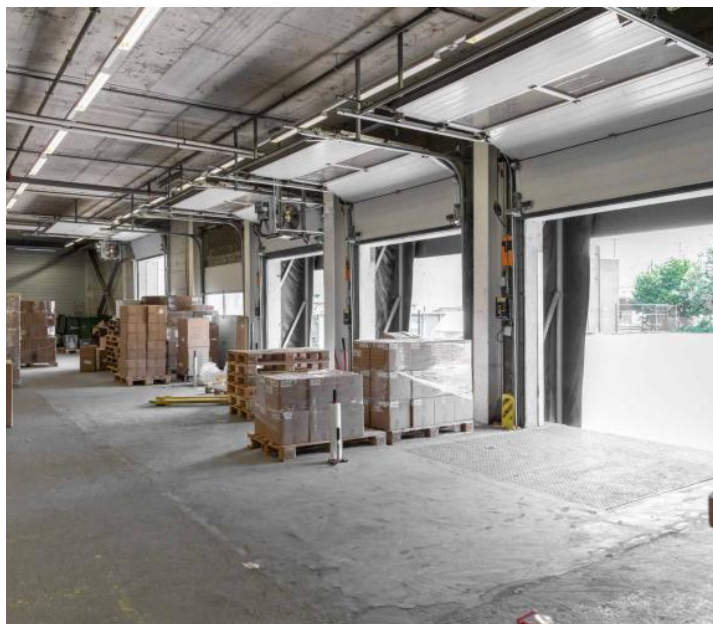

# Présentation

---

Nous proposons à la location une surface d'atelier exceptionnelle de 1'000 m<sup>2</sup> située dans un bâtiment moderne et entièrement équipé, en plein cœur de Genève.

À seulement quelques minutes de l'autoroute et des principaux axes routiers, cette opportunité rare offre des prestations uniques sur le marché genevois.

Caractéristiques du bâtiment :

5 quais de chargement avec plateformes élévatrices pour faciliter vos opérations logistiques.

Accès direct au rail pour des livraisons rapides et efficaces.

Monte-charges de grande capacité disponibles pour la manutention de marchandises volumineuses.

Charge supportée par la dalle variant entre 1,5 tonnes et 500 kg selon les surfaces et étages.

Ce bien est idéal pour les entreprises cherchant une surface d'atelier moderne et fonctionnelle, à proximité immédiate du centre-ville.

# Galerie