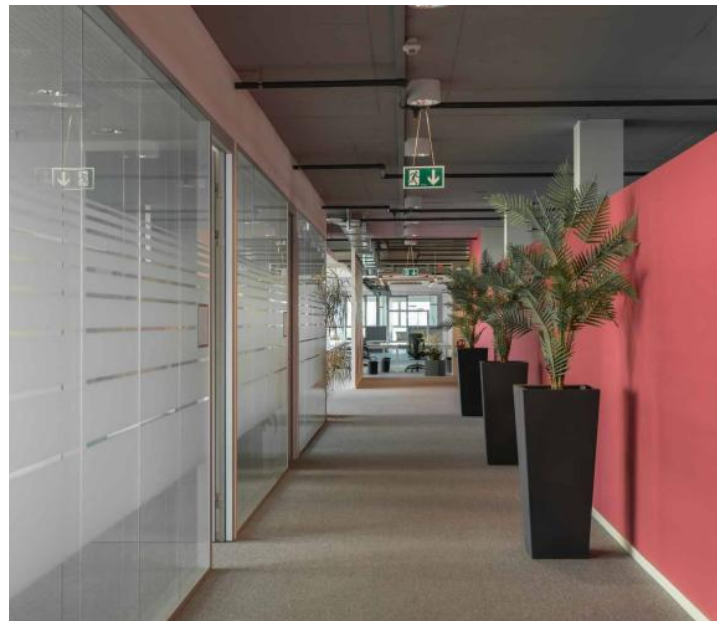

Voici quelques informations sur la surface :

- Vue panoramique
- Belle hauteur sous plafond : environ 3 m entre faux-plancher et faux-plafond

Mixité fonctionnelle comprenant :

- Open-space
- Bureaux individuels
- Salles de conférence
- Espace cafétéria
  
- Plusieurs blocs sanitaires
- Équipements techniques
- Rafraîchissement d'air
- Ventilation double flux
- Chauffage par le sol et radiateurs
- Isolation et menuiseries extérieures à haute performance

# Galerie