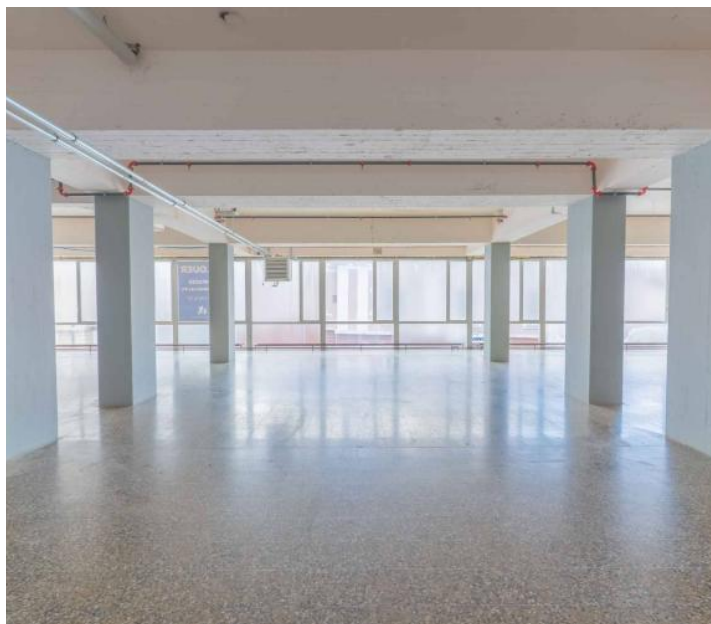

INDUSTRIE - PRODUCTION AU LOCLE

Le Locle

Loyer net : CHF 4'100.-

Présentation

Atelier de 410 m² disponible à la location, en plein centre-ville du Locle.

- Emplacement privilégié : En plein centre-ville du Locle, à proximité directe de la nouvelle Migros
- Lumière naturelle
- Grande Hauteur sous plafond
- Modulable
- Monte-charge industriel de 10 m²

Flexible : Aménagements sur mesure et durée de bail adaptable à vos besoins.

Loyer et dossier complet sur demande

410.00 m²
Surface

Galerie

Informations techniques

Transaction

Type	Atelier
Référence	L51755
Disponibilité	De suite