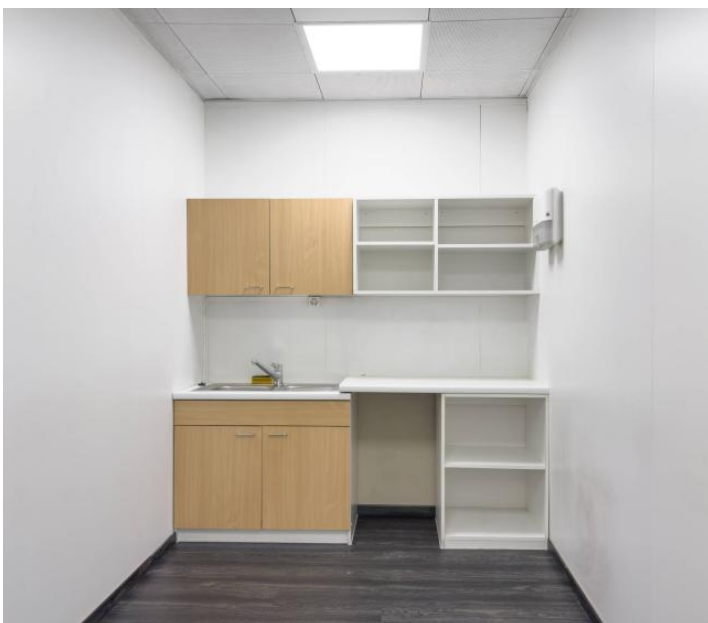

Surface de bureaux/ateliers de 337m2 à Satigny

Satigny

Loyer net : CHF 4'915.-

Présentation

Grande surface de bureaux/atelier de 337m² au 2ème étage en plein cœur de la zone industrielle de Satigny.

Descriptif :

- Open Space
- Salle de conférence
- Cuisine
- Sanitaires
- Espace archives et informatique

La surface est aménageable au gré du preneur.

Quelques places de parking sont disponibles au sein du bâtiment.

337.00 m²
Surface

Galerie

Informations techniques

Transaction

Type	Bureau
Référence	L50679
Charges	N.C
Disponibilité	À convenir

Surfaces

Surface habitable	337 m ²
-------------------	--------------------

Bâtiment