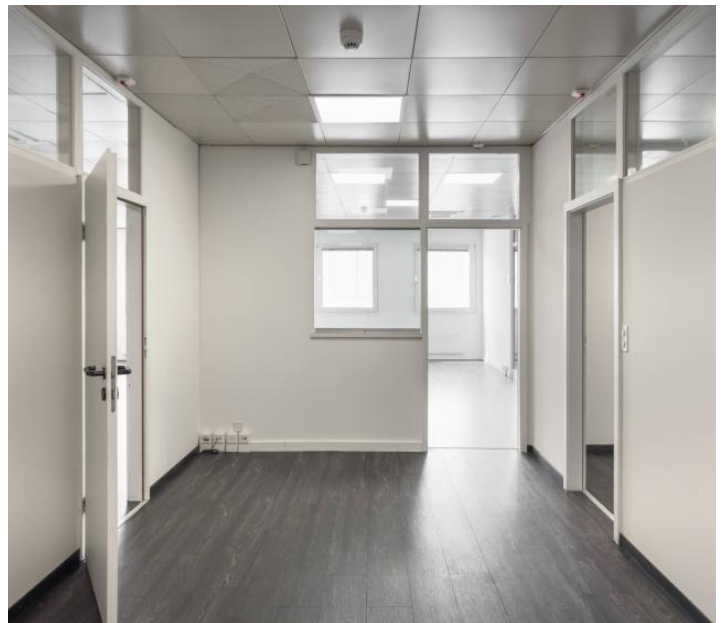

Surface de bureaux/ateliers de 337m2 à Satigny

Satigny

Loyer net : CHF 4'915.-

Présentation

Grande surface de bureaux/atelier de 337m² au 2ème étage en plein cœur de la zone industrielle de Satigny.

Descriptif :

- Open Space
- Salle de conférence
- Cuisine
- Sanitaires
- Espace archives et informatique

La surface est aménageable au gré du preneur.

Quelques places de parking sont disponibles au sein du bâtiment.

337.00 m²
Surface

Galerie

Informations techniques

Transaction

Type	Bureau
Référence	L50679
Charges	N.C
Disponibilité	À convenir

Surfaces

Surface habitable	337 m ²
-------------------	--------------------

Bâtiment