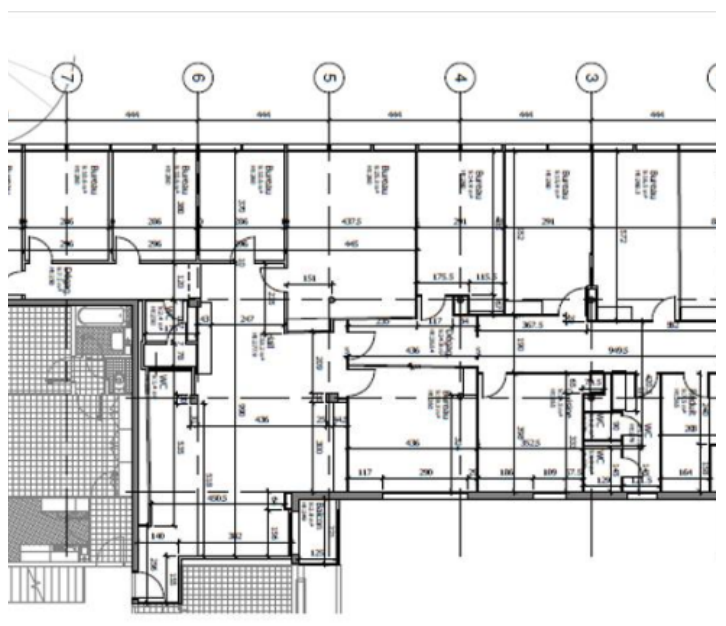

Implantés au 1er étage, ces bureaux d'environ 305 m² offrent une excellente luminosité et de beaux volumes, avec une grande flexibilité d'aménagement. En l'état, la surface se compose de :

Une entrée sur un open space

9 bureaux individuels

2 grands bureaux

2 blocs sanitaires

1 espace cuisine

1 espace archives et informatique

Le câblage informatique est présent en périphérie.

Des travaux de rafraîchissement sont prévus à la charge du bailleur

N'hésitez pas à nous contacter pour organiser une visite ou obtenir de plus amples informations.

305.00 m²

Surface

Galerie

Informations techniques

Transaction

Type	Bureau
Référence	L50310
Charges	CHF 375.-
Disponibilité	À convenir

Surfaces

Surface habitable	305 m ²
-------------------	--------------------

Bâtiment

Nombre d'étages	1
Étage	1
