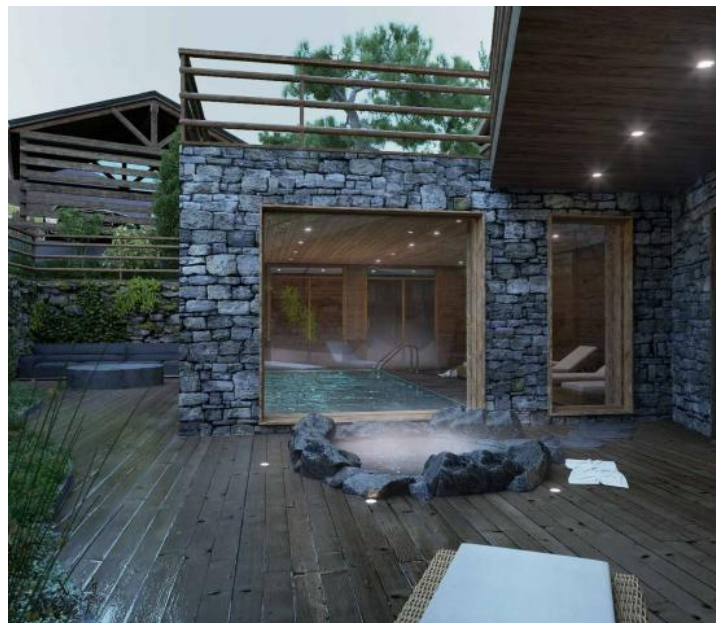

Galerie

Informations techniques

Transaction

Type	Maison/Villa
Référence	80309
Disponibilité	À convenir

Surfaces

Pièces	10
Chambres	6
Salle de bain	6
Surface habitable	1000 m²
Surface du terrain	1684 m²

Bâtiment

Construction	2026