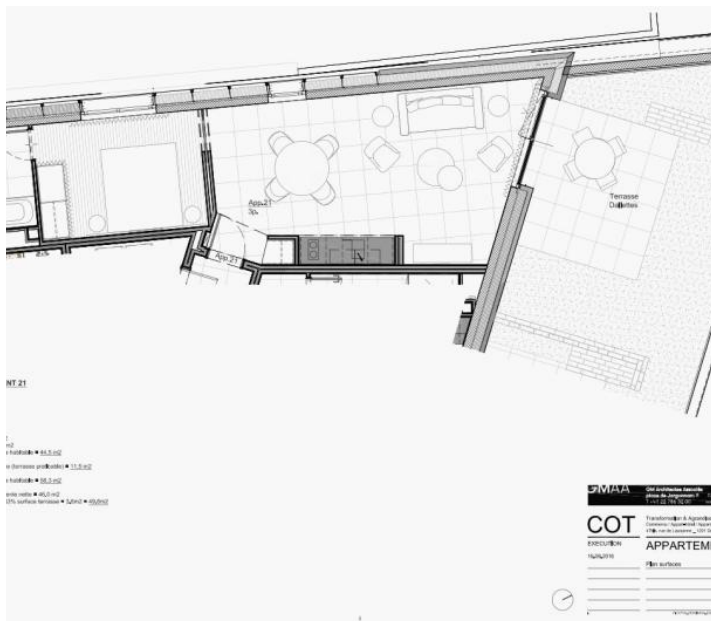

Distribué sur 8 étages, l'immeuble aux lignes résolument contemporaines propose au total 31 logements meublés de tailles et de configurations différentes allant du simple studio au 3 pièces, dès 26.60m² à 67.70m² habitables.

Pour de plus amples informations, rendez-vous sur le site internet : <https://www.residencepetitecour.com/>

44.50 m²
Surface

2.50
Pièces

1
Chambres

Galerie

Informations techniques

Transaction

Type	Appartement
Référence	Terra Cotta
Charges	N.C
Disponibilité	À convenir