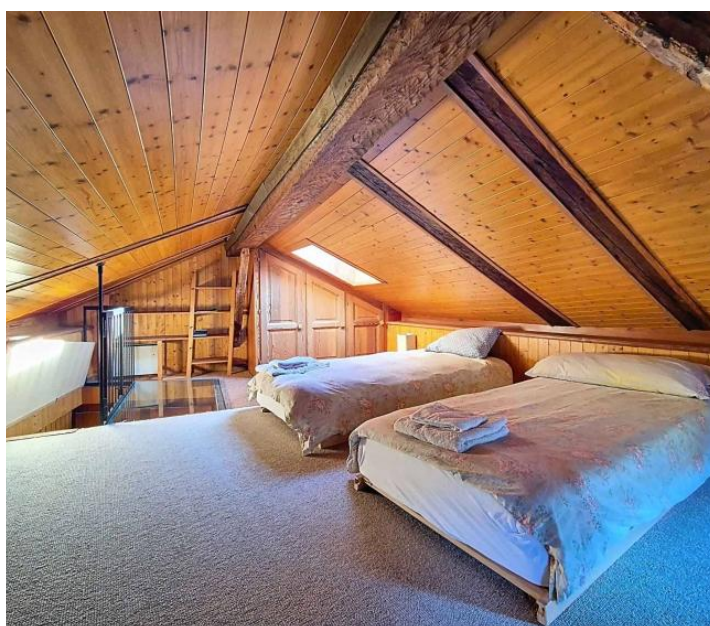

Galerie

Informations techniques

Transaction

Type	Maison/Villa
Référence	79866
Disponibilité	À convenir

Surfaces

Pièces	4.5
Chambres	3
Salle de bain	2
Surface habitable	80 m²
Surface du terrain	50 m²

Bâtiment

Construction	1850