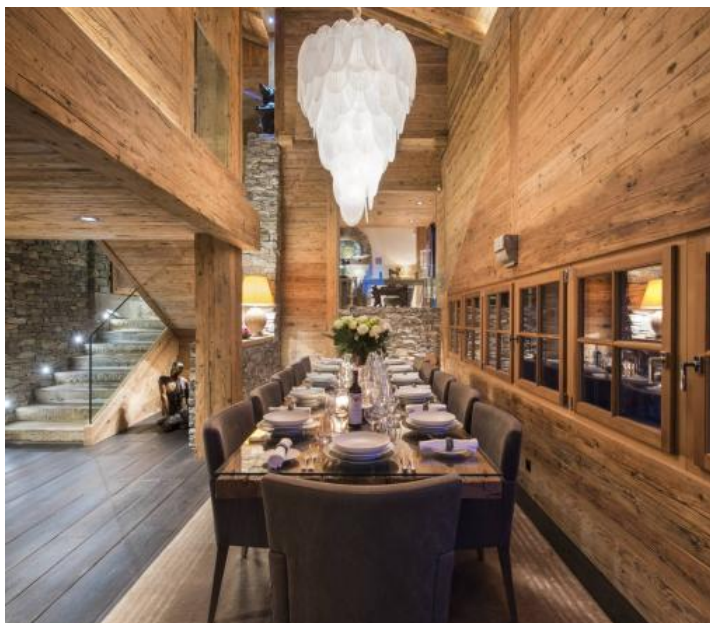

Galerie

Informations techniques

Transaction

Type	Maison/Villa
Référence	L49103
Disponibilité	De suite

Surfaces

Pièces	7
Chambres	5
Salle de bain	5
Surface habitable	800 m²