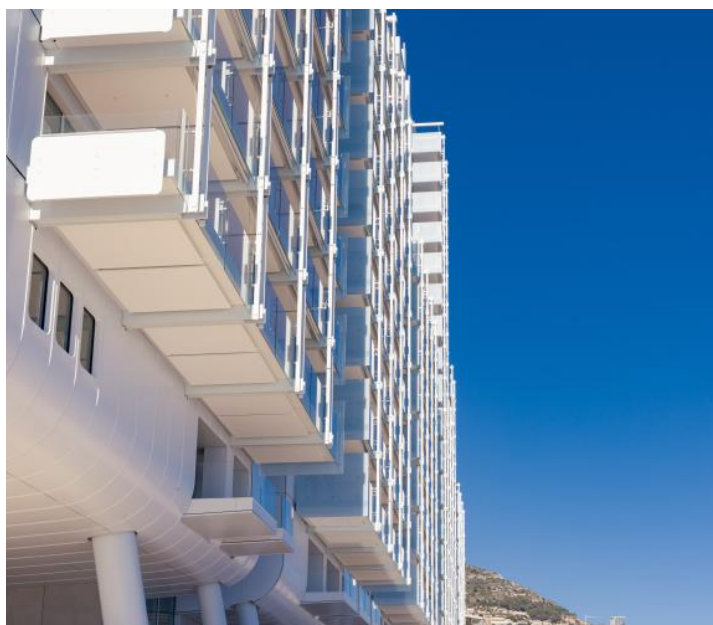

LUXUEUX 4 PIÈCES VUE MER ET MARINA

Monaco

Loyer net : EUR (€) 110'000

Présentation

Ce somptueux appartement de 422 m² habitables, prolongé par 109 m² de terrasses, offre une vue exceptionnelle sur la mer et le port de Monaco. Il se compose d'un vaste double séjour, d'une cuisine contemporaine avec îlot central et cave à vin, ainsi que de trois élégantes suites avec dressings et salles de bains.

Trois parkings et une cave complètent ce bien d'exception.

422.00 m²
Surface

4.00
Pièces

3
Chambres

Galerie

Informations techniques

Transaction

Type	Appartement
Référence	LM-02-26
Charges	EUR (€) 6
Disponibilité	À convenir