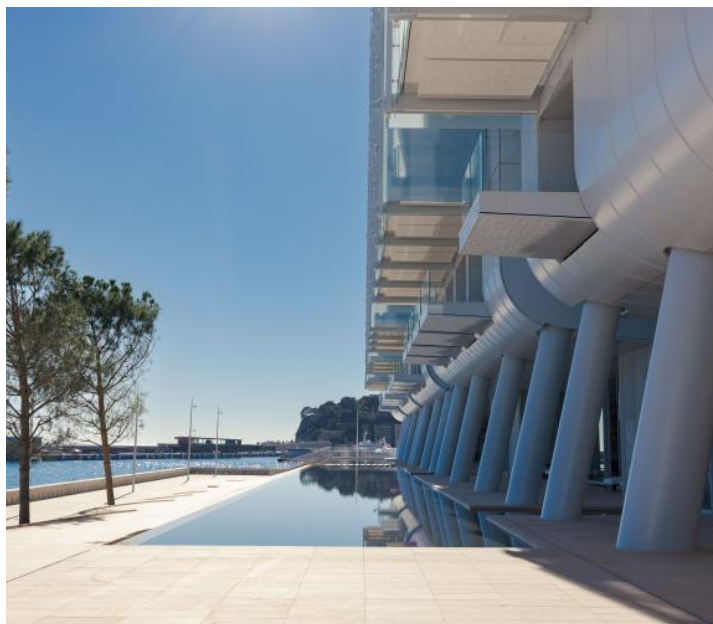

Galerie

Informations techniques

Transaction

Type	Appartement
Référence	LM-02-26
Charges	EUR (€) 6
Disponibilité	À convenir

Surfaces

Pièces	4
Chambres	3
Salle de bain	3
Surface habitable	422 m²
Nombre de caves	1