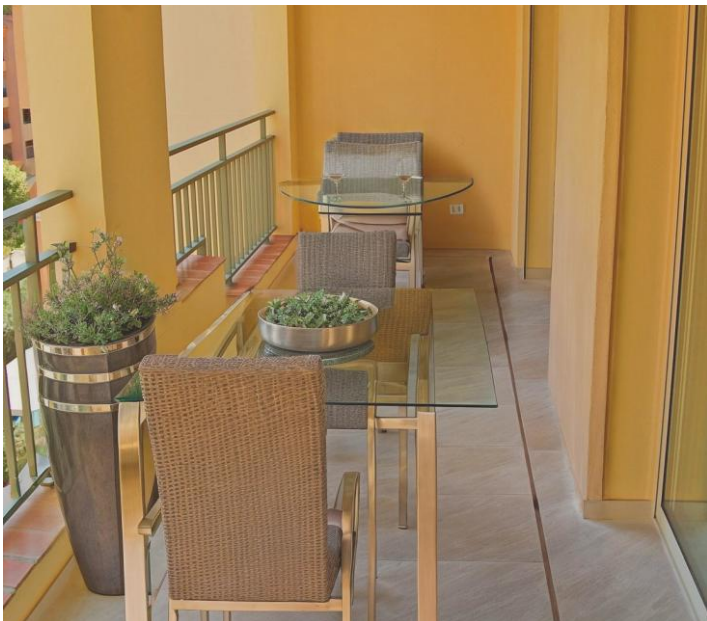

Galerie

Informations techniques

Transaction

Type	Appartement
Référence	lot 2049
Disponibilité	À convenir

Surfaces

Pièces	2
Chambres	1
Salle de bain	1
Surface habitable	62 m²
Nombre de caves	65

Bâtiment

Étage	5