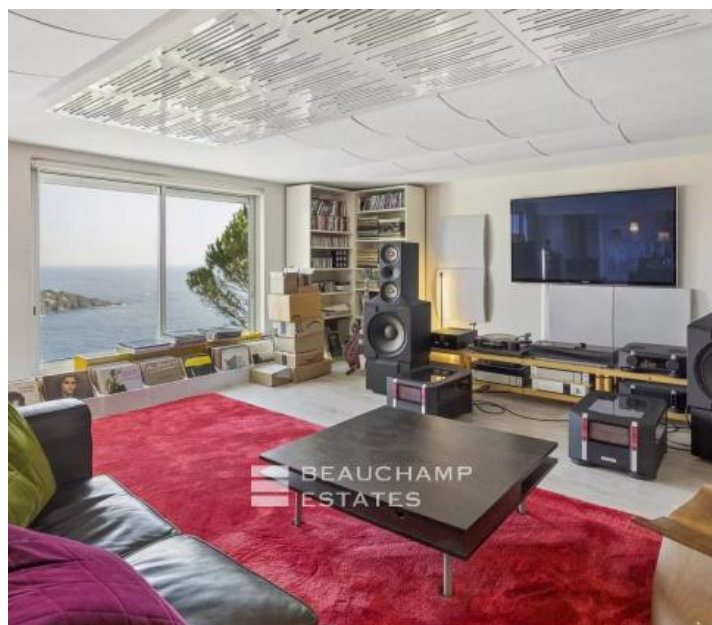

Galerie

Informations techniques

Transaction

Type	Maison/Villa
Référence	THB6449
Disponibilité	À convenir

Surfaces

Pièces	7
Chambres	3
Salle de bain	2
Surface habitable	310 m²
Surface du terrain	1074 m²

Bâtiment

Exposition	Sud-est
Nombre d'étages	3

Diagnostic de performance énergétique (DPE)