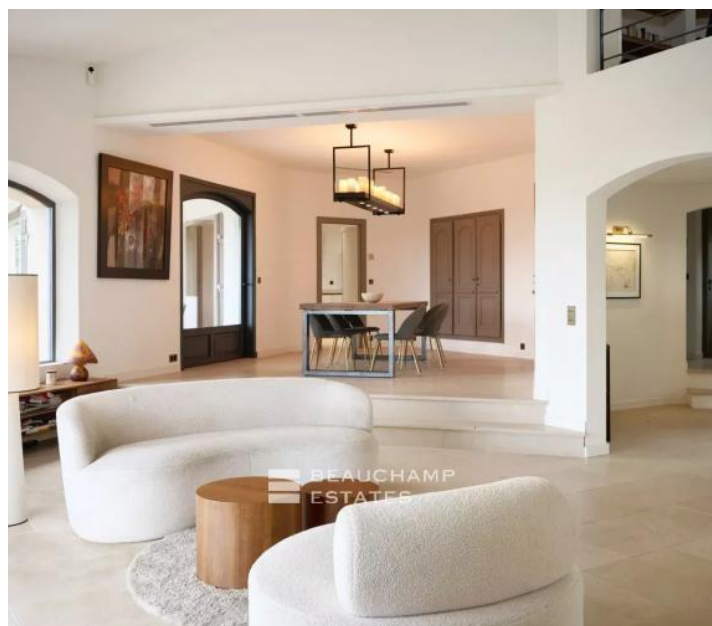

Galerie

Informations techniques

Transaction

Type	Maison/Villa
Référence	MGB6403
Disponibilité	À convenir

Surfaces

Pièces	7
Chambres	6
Surface habitable	580 m²
Surface du terrain	2500 m²
Nombre de caves	1

Bâtiment

Construction	1980
Exposition	Sud Nord-ouest

Diagnostic de performance énergétique (DPE)