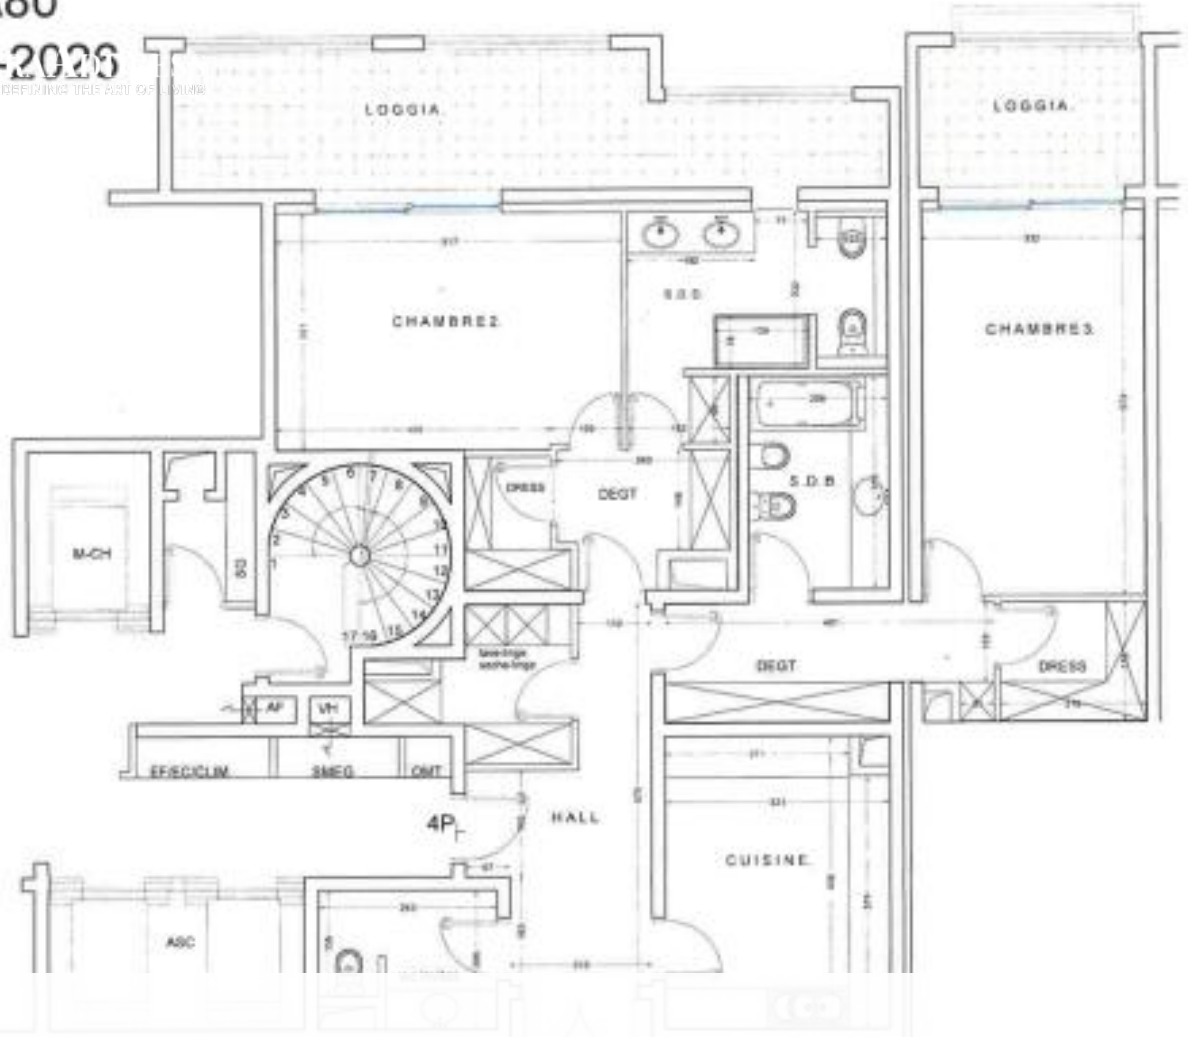

M.C A80

10-04-2026

REDEFINING THE ART OF LIVING

FONTVIEILLE - APPARTEMENT VUE MER -4P- MEMMO CENTER

Monaco

Loyer net : EUR (€) 38'000