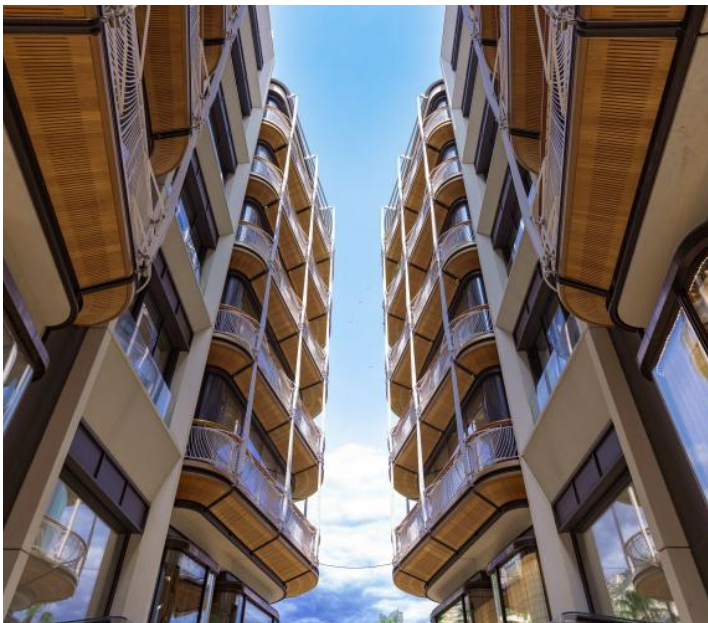

Galerie

Informations techniques

Transaction

Type	Appartement
Référence	ROMC-A1
Charges	N.C
Disponibilité	De suite

Surfaces

Pièces	2
Chambres	1
Salle de bain	1
Surface habitable	56 m²
Nombre de caves	1

Bâtiment

Étage	2