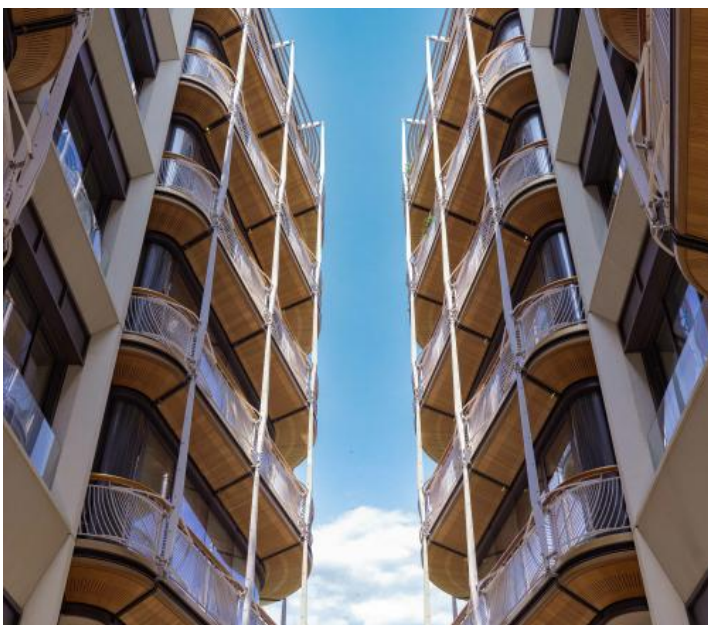

Galerie

Informations techniques

Transaction

Type	Appartement
Référence	ROMC-A1
Charges	N.C
Disponibilité	De suite

Surfaces

Pièces	2
Chambres	1
Salle de bain	1
Surface habitable	56 m²
Nombre de caves	1

Bâtiment

Étage	2