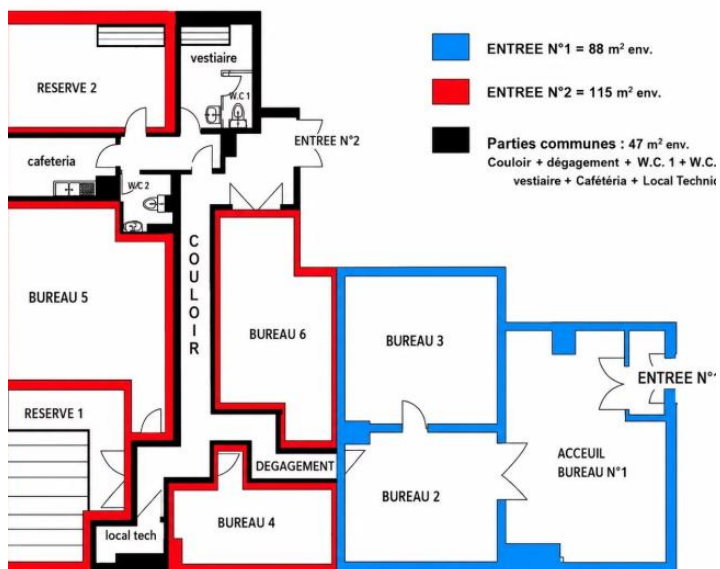

250.00 m²
Surface

6.00
Pièces

Galerie

Informations techniques

Transaction

| | |
|---------------|------------|
| Type | Bureau |
| Référence | 87114380 |
| Charges | N.C |
| Disponibilité | À convenir |

Surfaces

| | |
|-------------------|--------------------|
| Pièces | 6 |
| Surface habitable | 250 m ² |

Bâtiment

| | |
|-------|---|
| Étage | 4 |
|-------|---|
