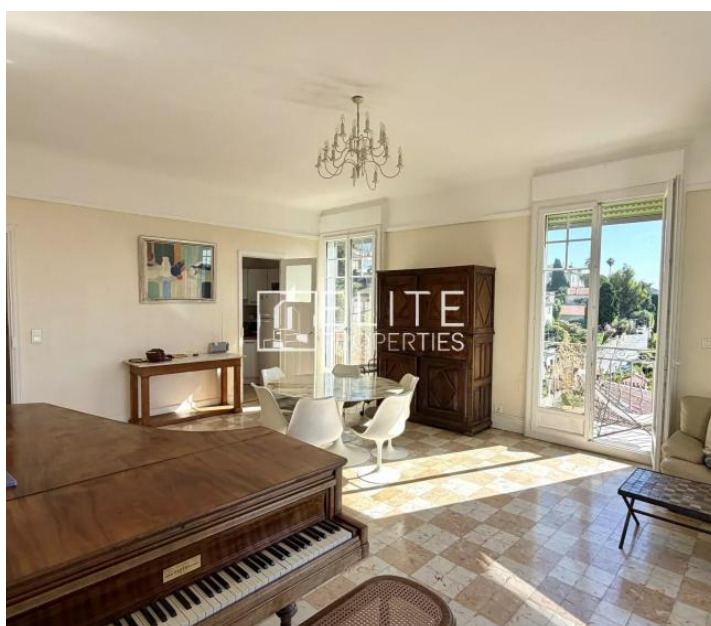

Galerie

Informations techniques

Transaction

Type	Appartement
Référence	87114214
Disponibilité	À convenir

Surfaces

Pièces	3
Chambres	2
Salle de bain	2
Surface habitable	103 m²

Bâtiment

Construction	1929
Exposition	Sud Sud-est
Nombre d'étages	4
Étage	0.01

Diagnostic de performance énergétique (DPE)