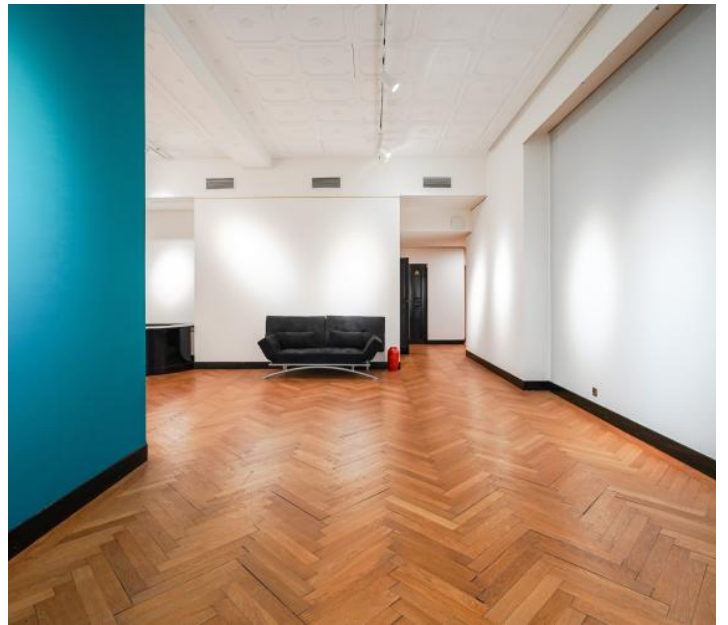

London Gallery Art

CARRÉ D'OR - PARK PALACE - LOCAL COMMERCIAL

Monaco

Prix de vente : EUR (€) 5'830'000

Présentation

Situé en plein Carré d'Or, au coeur de Monte-Carlo, dans la Galerie commerciale des "Allées Lumières". Ce local commercial bénéficie d'un emplacement stratégique et très passant, à deux pas de la place du Casino, des palaces dont l'Hôtel de Paris, l'Hermitage le Métropole et des boutiques de luxe de la Principauté.

Ces locaux, bénéficient d'une bonne visibilité avec une vitrine d'environ 5 mètres linéaires. Il est actuellement configuré pour être exploité en galerie d'art. Il se compose d'un grand hall d'accueil et d'exposition, d'un bureau, d'un espace de stockage et d'une spacieuse salle d'exposition. Les espaces offrent de généreux volumes et une superbe hauteur sous plafond.

Toute activité possible hors métiers de bouche (restauration).

Un emplacement de parking proche de la boutique complète ce bien.

150.00 m²
Surface

Galerie

Informations techniques

Transaction

Type	Local commercial
Référence	V1570
Disponibilité	À convenir