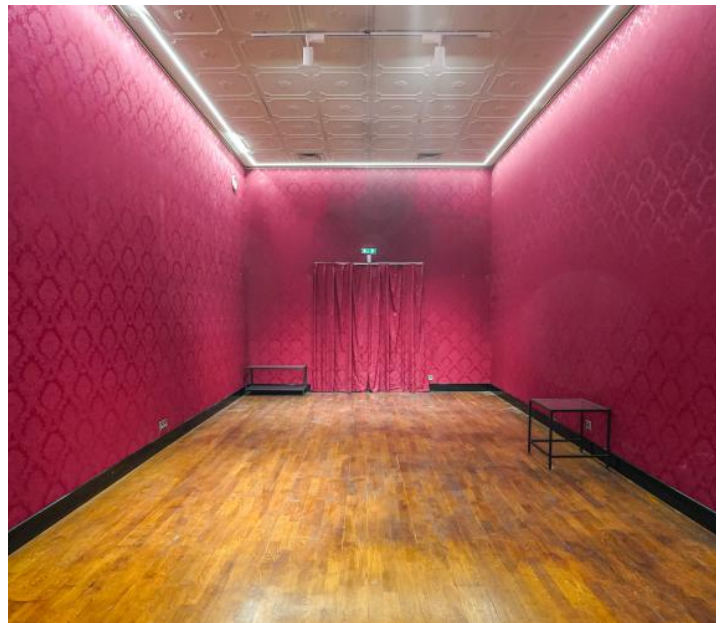

London Gallery Art

CARRÉ D'OR - PARK PALACE - LOCAL COMMERCIAL

Monaco

Prix de vente : EUR (€) 5'830'000

Présentation

Situé en plein Carré d'Or, au coeur de Monte-Carlo, dans la Galerie commerciale des "Allées Lumières". Ce local commercial bénéficie d'un emplacement stratégique et très passant, à deux pas de la place du Casino, des palaces dont l'Hôtel de Paris, l'Hermitage le Métropole et des boutiques de luxe de la Principauté.

Ces locaux, bénéficient d'une bonne visibilité avec une vitrine d'environ 5 mètres linéaires. Il est actuellement configuré pour être exploité en galerie d'art. Il se compose d'un grand hall d'accueil et d'exposition, d'un bureau, d'un espace de stockage et d'une spacieuse salle d'exposition. Les espaces offrent de généreux volumes et une superbe hauteur sous plafond.

Toute activité possible hors métiers de bouche (restauration).

Un emplacement de parking proche de la boutique complète ce bien.

150.00 m²
Surface

Galerie

Informations techniques

Transaction

Type	Local commercial
Référence	V1570
Disponibilité	À convenir